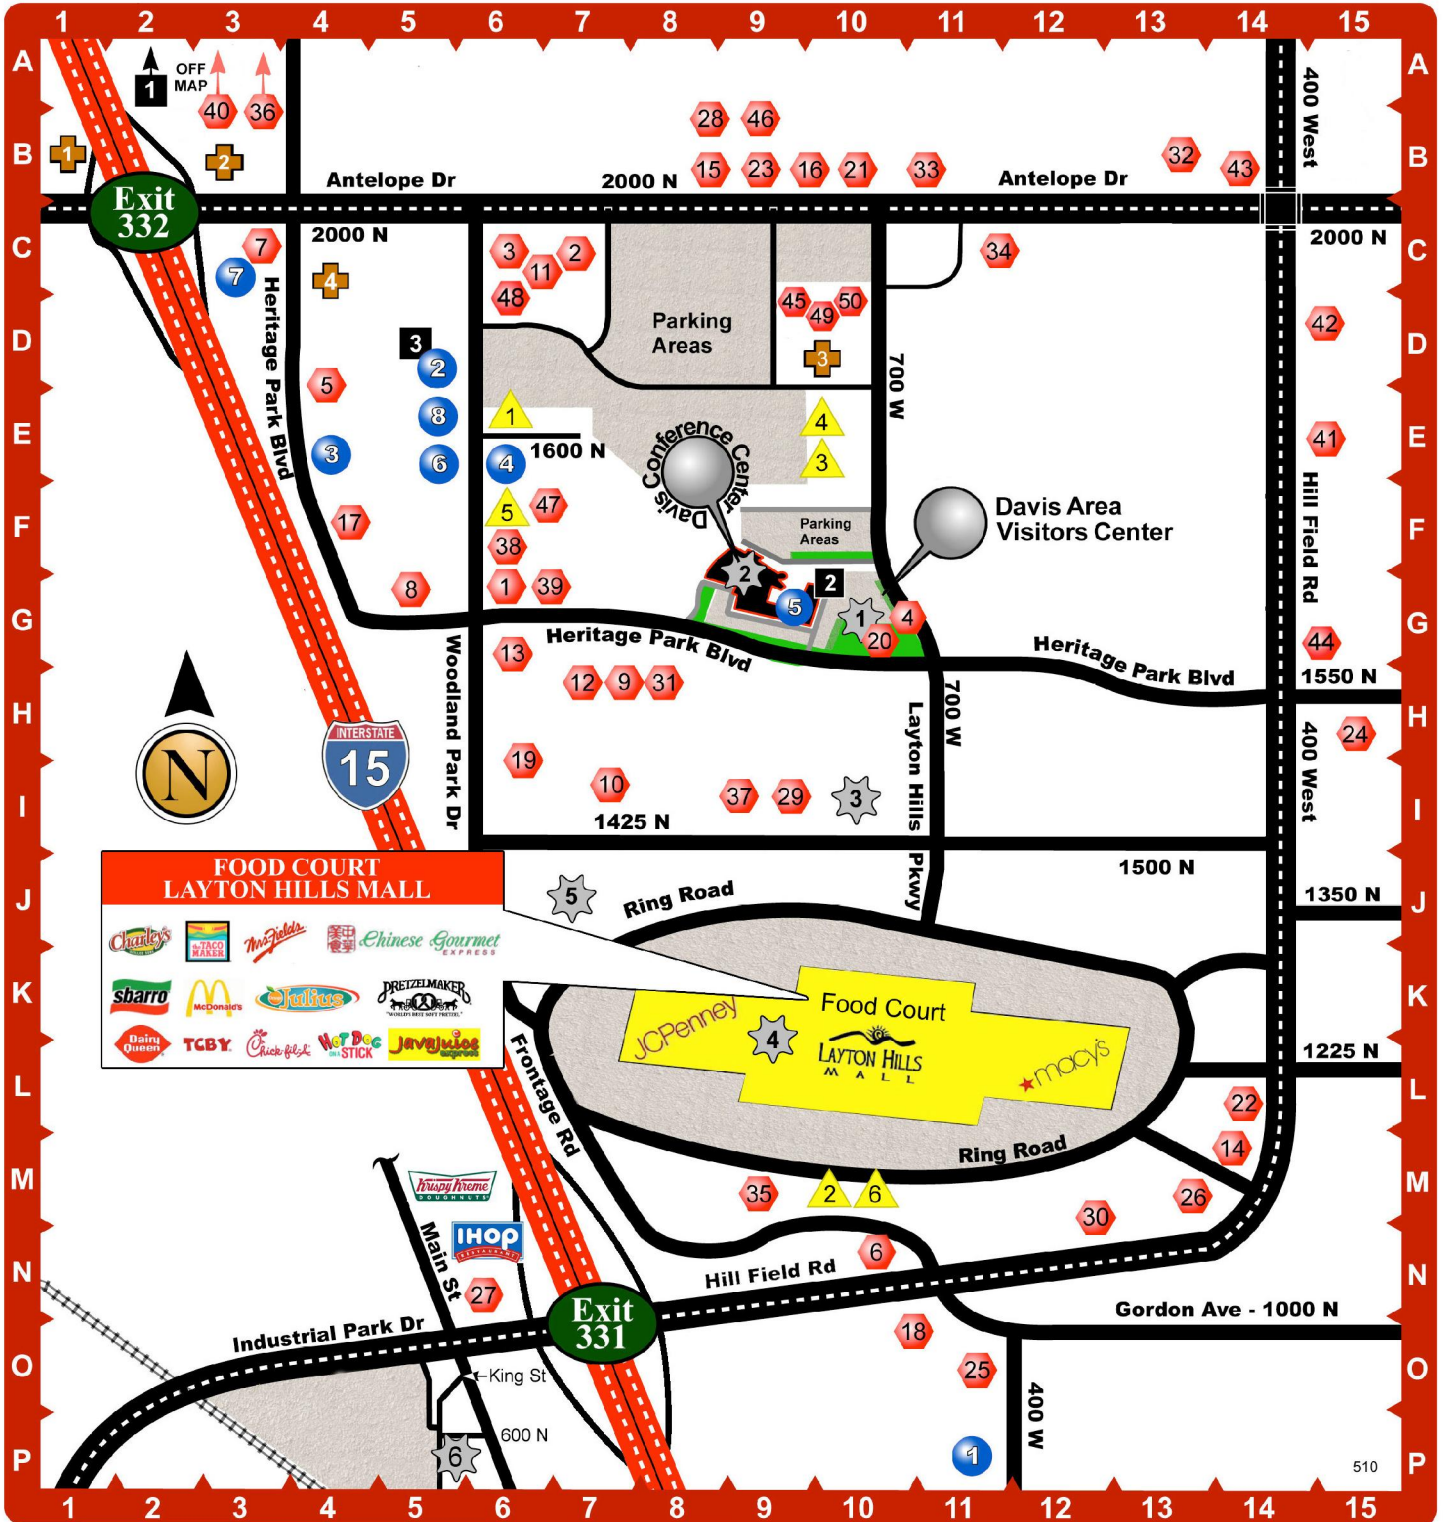

748 W Heritage Blvd, Suite 201 • Layton, UT 84041 • 801-774-8200 • www.davis.travel